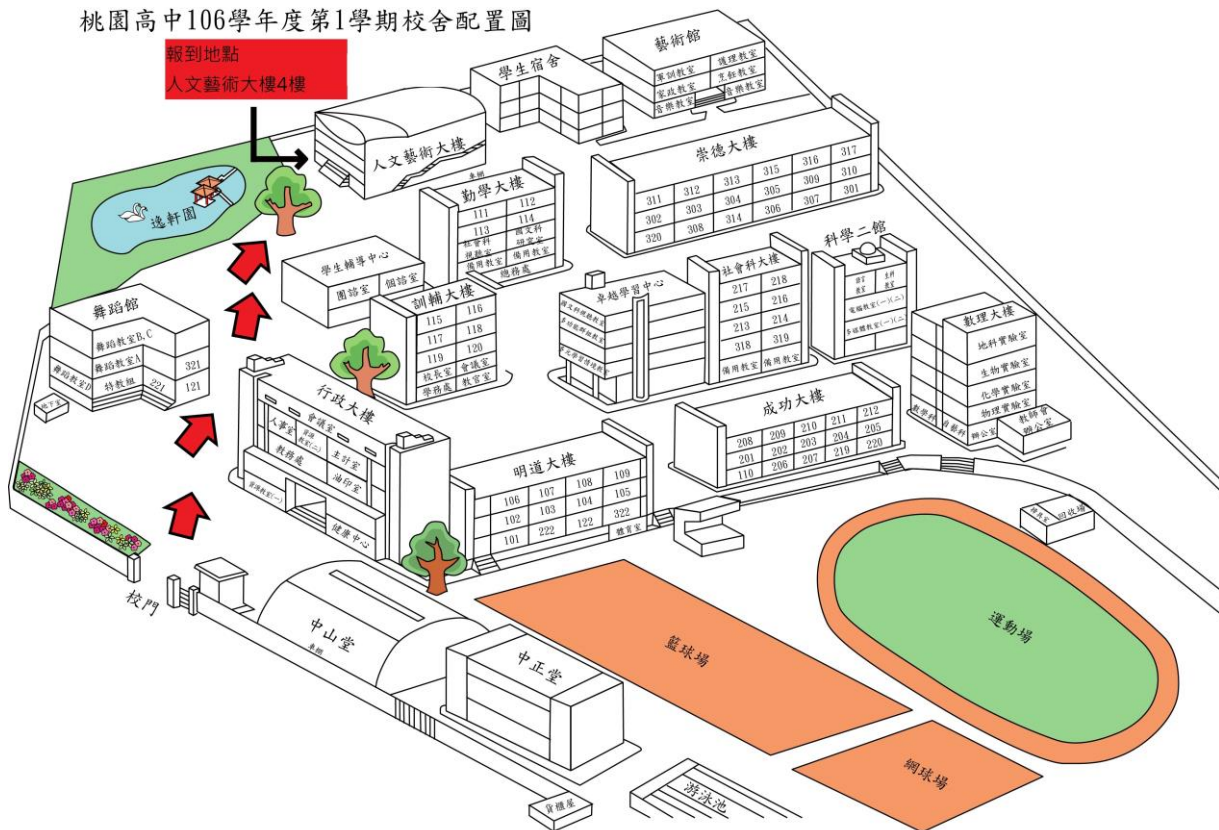

報到通知單

台端報名參加 107 年國家級裁判進修研習會：

- ◎ 報到編號如下表，尚未繳交報名費者，請於 7/5 前劃撥，現場不受理繳費。
- ◎ 請於 7 月 11 日上午 8:30-9:00 至桃園市桃園高中人文藝術大樓 4 樓演藝廳辦理報到手續（地址：桃園市成功路 3 段 38 號），學校停車位有限，請多利用大眾運輸。
- ◎ 請攜帶裁判證、筆記本、筆及一顆學習的心。

桃園高中106學年度第1學期校舍配置圖

開車說明：

1. 北一高：南崁交流道下（往桃園）→ 春日路 → 左轉三民路 → 左轉成功路 → 本校
2. 北二高：鶯歌八德交流道下（往鶯歌）→ 左轉桃鶯路(接春日路) → 右轉成功路 → 本校
3. 省道往南：迴龍 → 龜山長壽路（往桃園）→ 右轉成功路 → 本校
4. 省道往北：中壢 → 中山路往桃園 → 左轉三民路 → 左轉成功路 → 本校

乘車說明：出桃園火車站（前站）後，直走中正路到統領百貨，左轉中華路搭 105 公車 即可到達本校